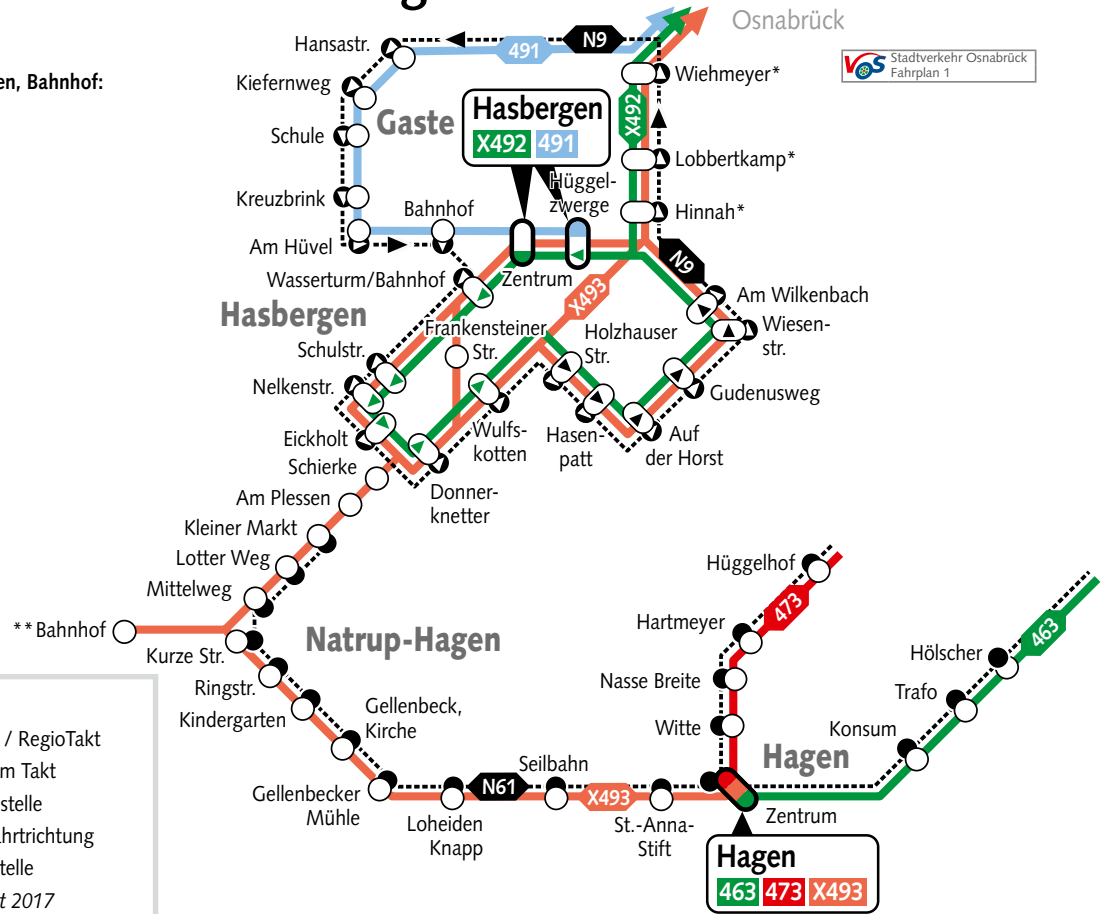

Ortsnetzplan Hagen a.T.W. – Hasbergen

**** Für Fahrgäste der Haltestelle Natrup-Hagen, Bahnhof:**

Bitte melden Sie Ihren Fahrtwunsch
10 Minuten vor der Abfahrtszeit des
Busses durch drücken des Signalknopfes
an der Haltestelle an.

VGM Verkehrsgemeinschaft
Münsterland
„Schlaue Nummer“
Tel. 01806 - 50 40 30
(pers. Auskunft, 20ct/Verb.
aus dem dt. Festnetz,
Mobil max. 60 ct/Verb.)

Zeichenerklärung

-  Linie im Taktverkehr / RegioTakt
 -  Linienverkehr nicht im Takt
 -  Haltestelle, Endhaltestelle
 -  Haltestelle, nur in Fahrtrichtung
 -  Nachtbus mit Haltestelle
- gültig ab: 03. August 2017*

* Haltestelle von den Regelungen für X-Linien ausgenommen

Osnabrück