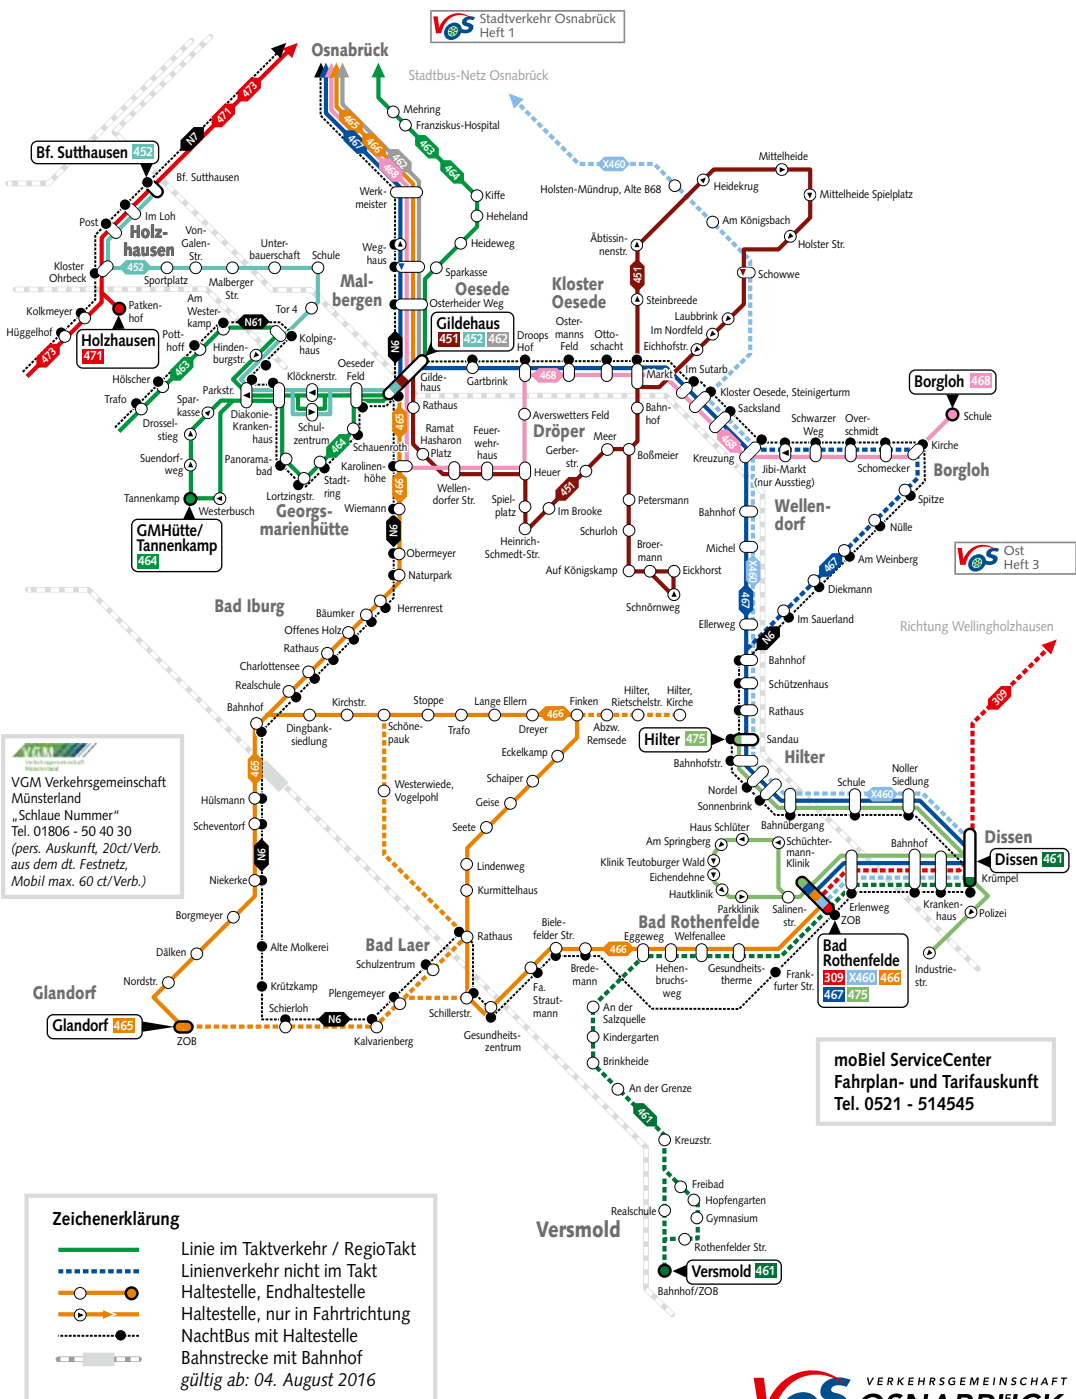

Ortsnetzplan Dissen/Bad Rothenfelde/Bad Laer/Versmold

VOS Stadtverkehr Osnabrück Heft 1

VGM Verkehrsgemeinschaft Münsterland
 „Schlaue Nummer“
 Tel. 01806 - 50 40 30
 (pers. Auskunft, 20ct/Verb. aus dem dt. Festnetz, Mobil max. 60 ct/Verb.)

- ### Zeichenerklärung
- Linie im Taktverkehr / RegioTakt
 - - - Linienvorkehr nicht im Takt
 - Haltestelle, Endhaltestelle
 - Haltestelle, nur in Fahrtrichtung
 - NachtBus mit Haltestelle
 - Bahnstrecke mit Bahnhof
- gültig ab: 04. August 2016

moBiel ServiceCenter
 Fahrplan- und Tarifauskunft
 Tel. 0521 - 514545