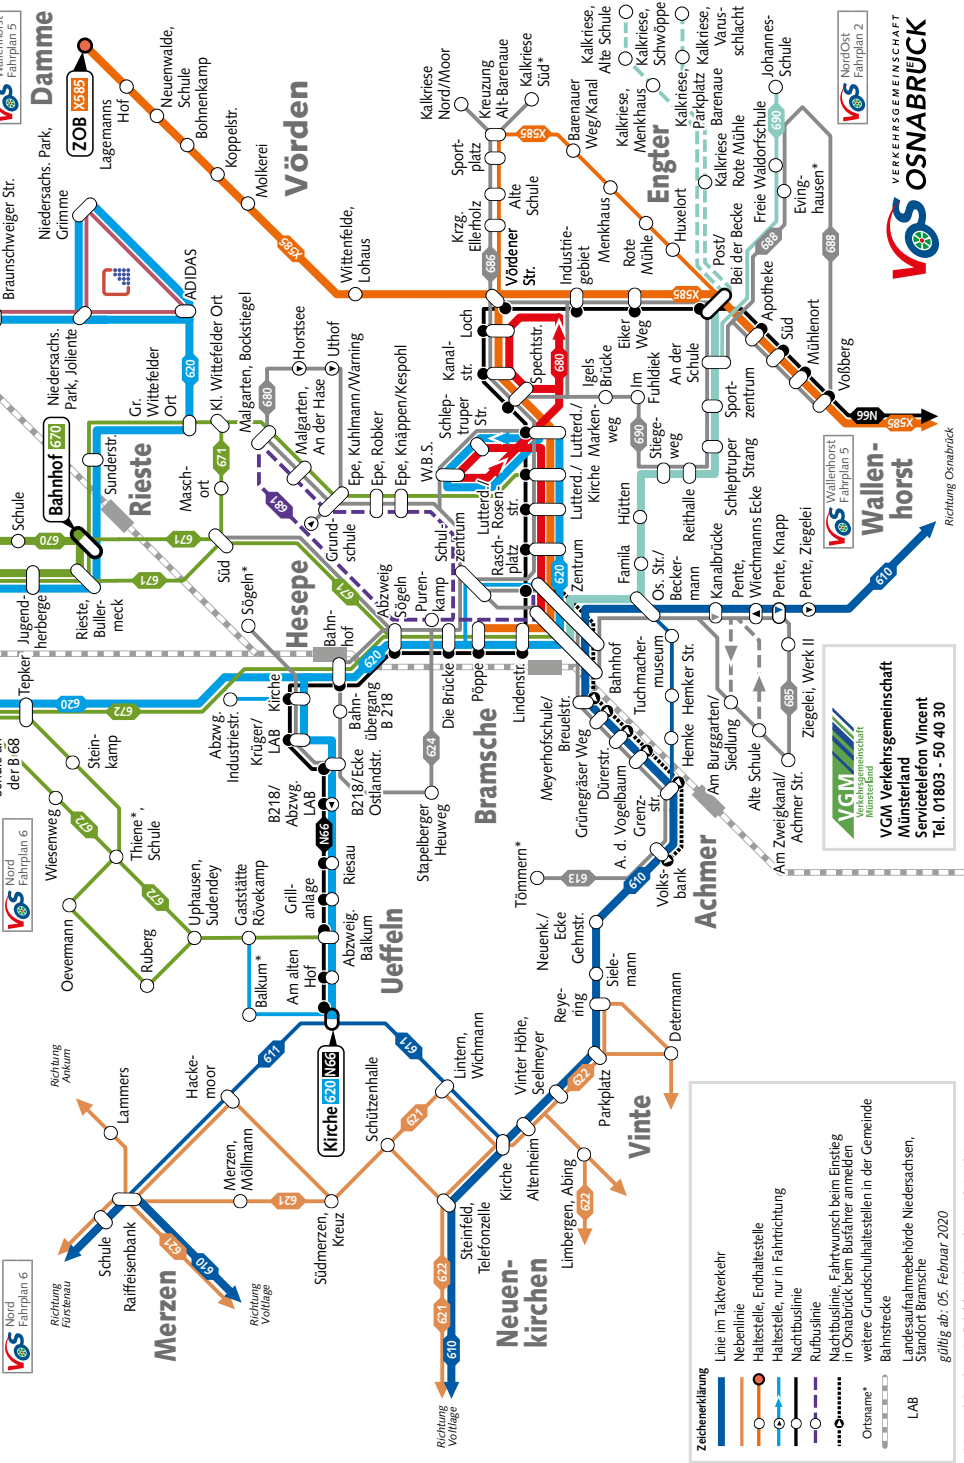

Ortsnetzplan Bramsche

Zeichenerklärung

- Linie im Taktverkehr
- Nebenlinie
- Haltestelle, Endhaltestelle
- Haltestelle, nur in Fahrtrichtung
- Nachbuslinie
- Rufbuslinie
- Nachbuslinie, Fahrwunsch beim Einsteig in Osnaabrück beim Bustaher anmelden
- weitere Grundschulhaltestellen in der Gemeinde
- Bahnstrecke
- Ortsname*
- LAB

VGM Verkehrsgemeinschaft Münsterland
VGM Verkehrsgemeinschaft Münsterland
Münsterland
Servicetelefon Vincent
Tel. 01803 - 50 40 30