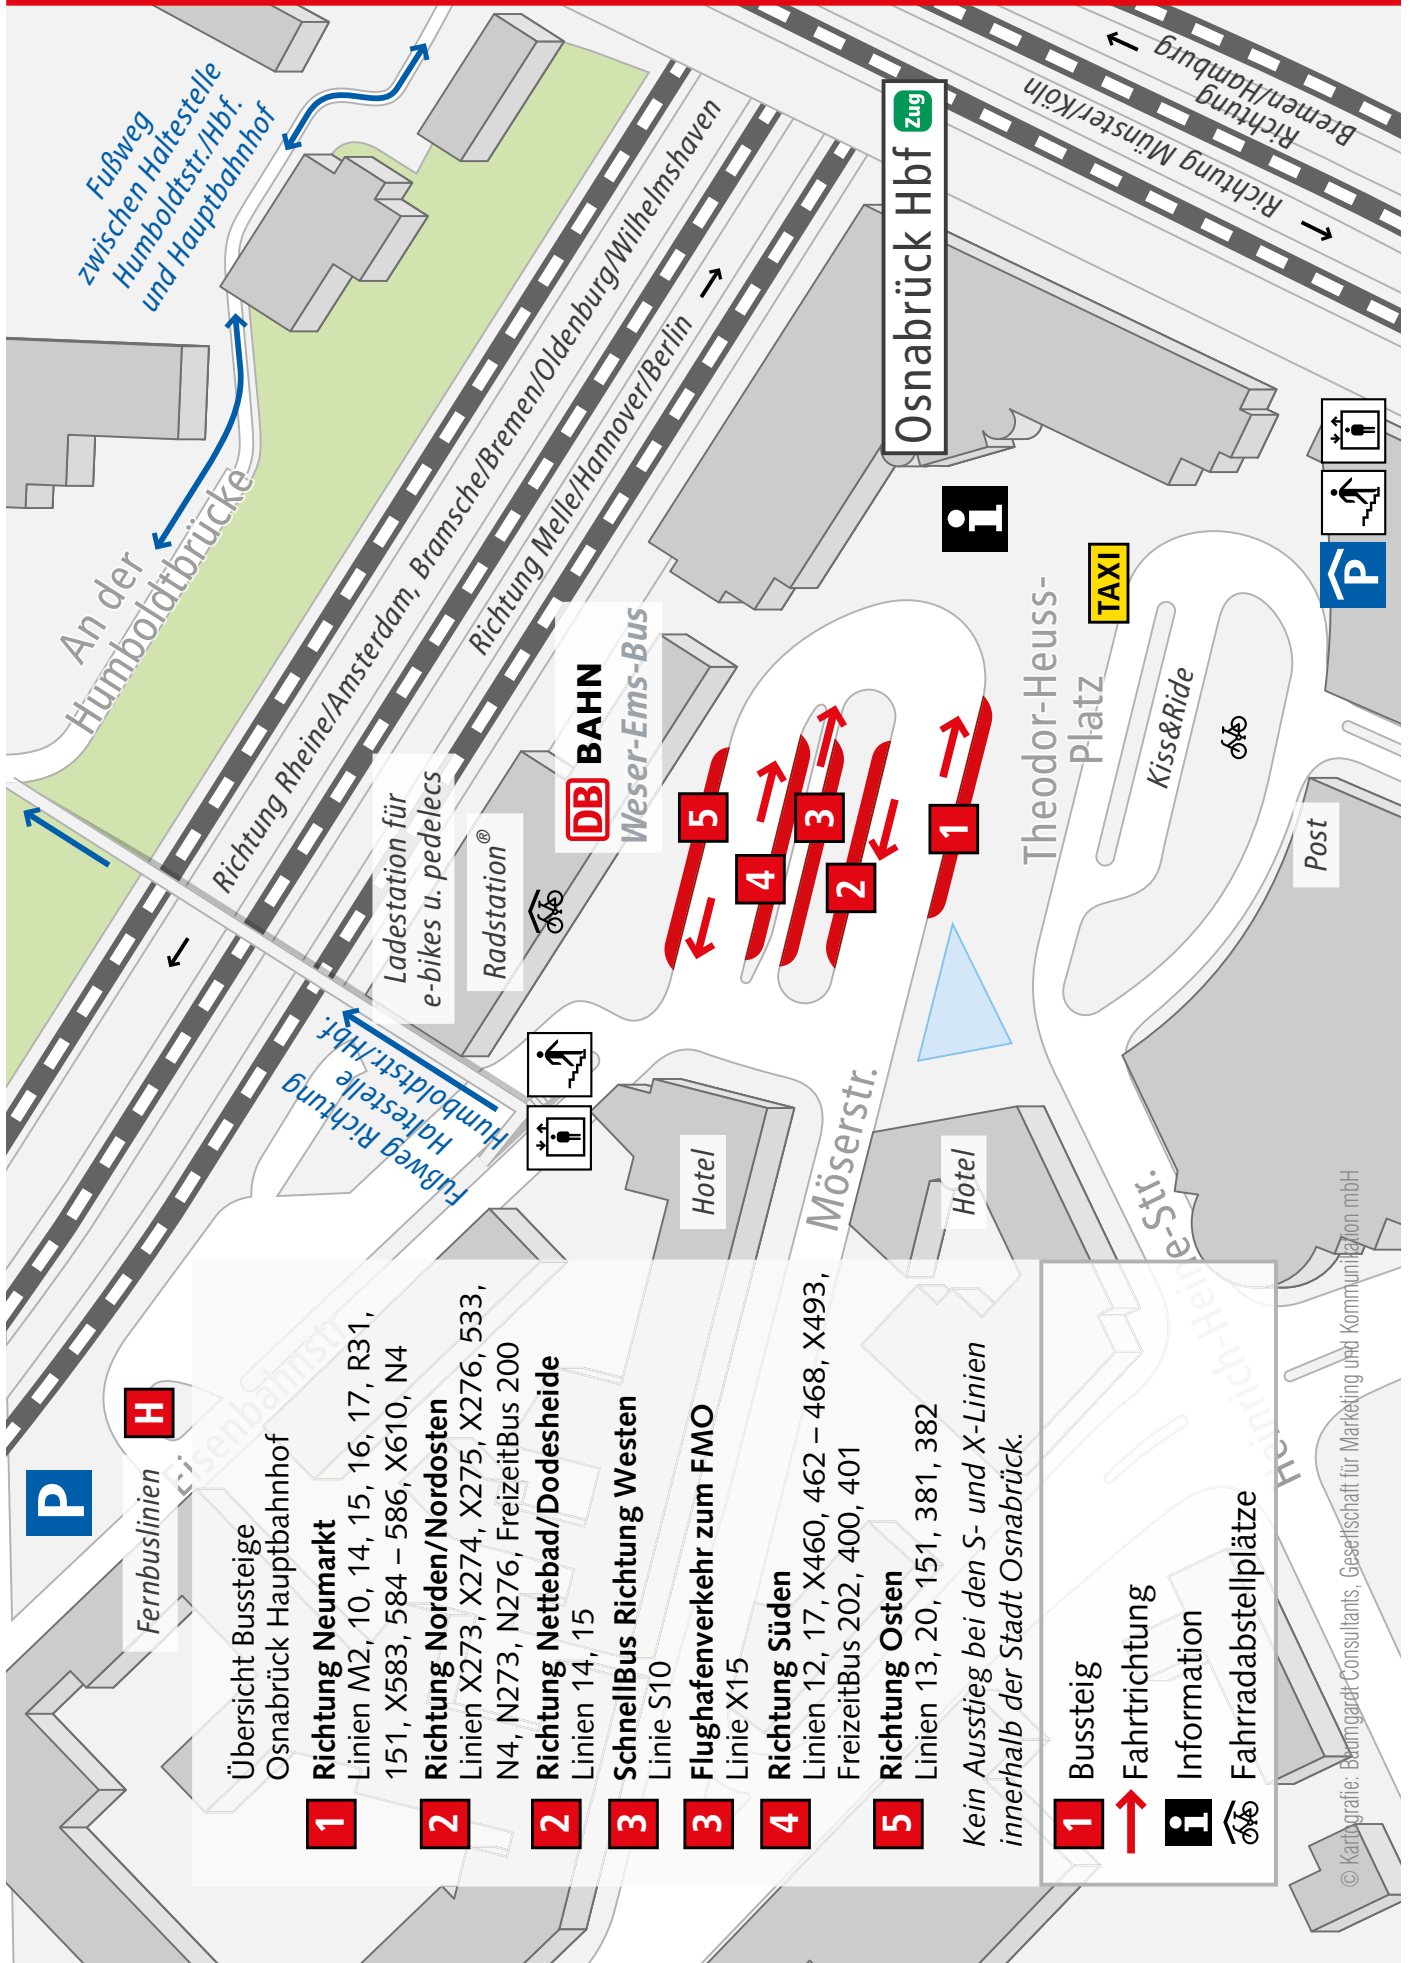

Übersicht Hauptbahnhof

H

P

Fernbuslinien

- Übersicht Bussteige Osnabrück Hauptbahnhof
- **1** **Richtung Neumarkt**
  Linien M2, 10, 14, 15, 16, 17, R31, 151, X583, 584 – 586, X610, N4
- **2** **Richtung Norden/Nordosten**
  Linien X273, X274, X275, X276, 533, N4, N273, N276, FreizeitBus 200
- **2** **Richtung Nettebad/Dodesheide**
  Linien 14, 15
- **3** **SchnellBus Richtung Westen**
  Linie S10
- **3** **Flughafenverkehr zum FMO**
  Linie X15
- **4** **Richtung Süden**
  Linien 12, 17, X460, 462 – 468, X493, FreizeitBus 202, 400, 401
- **5** **Richtung Osten**
  Linien 13, 20, 151, 381, 382

Kein Ausstieg bei den S- und X-Linien innerhalb der Stadt Osnabrück.

1 Bussteig
➔ Fahrtrichtung
i Information
🚲 Fahrradabstellplätze