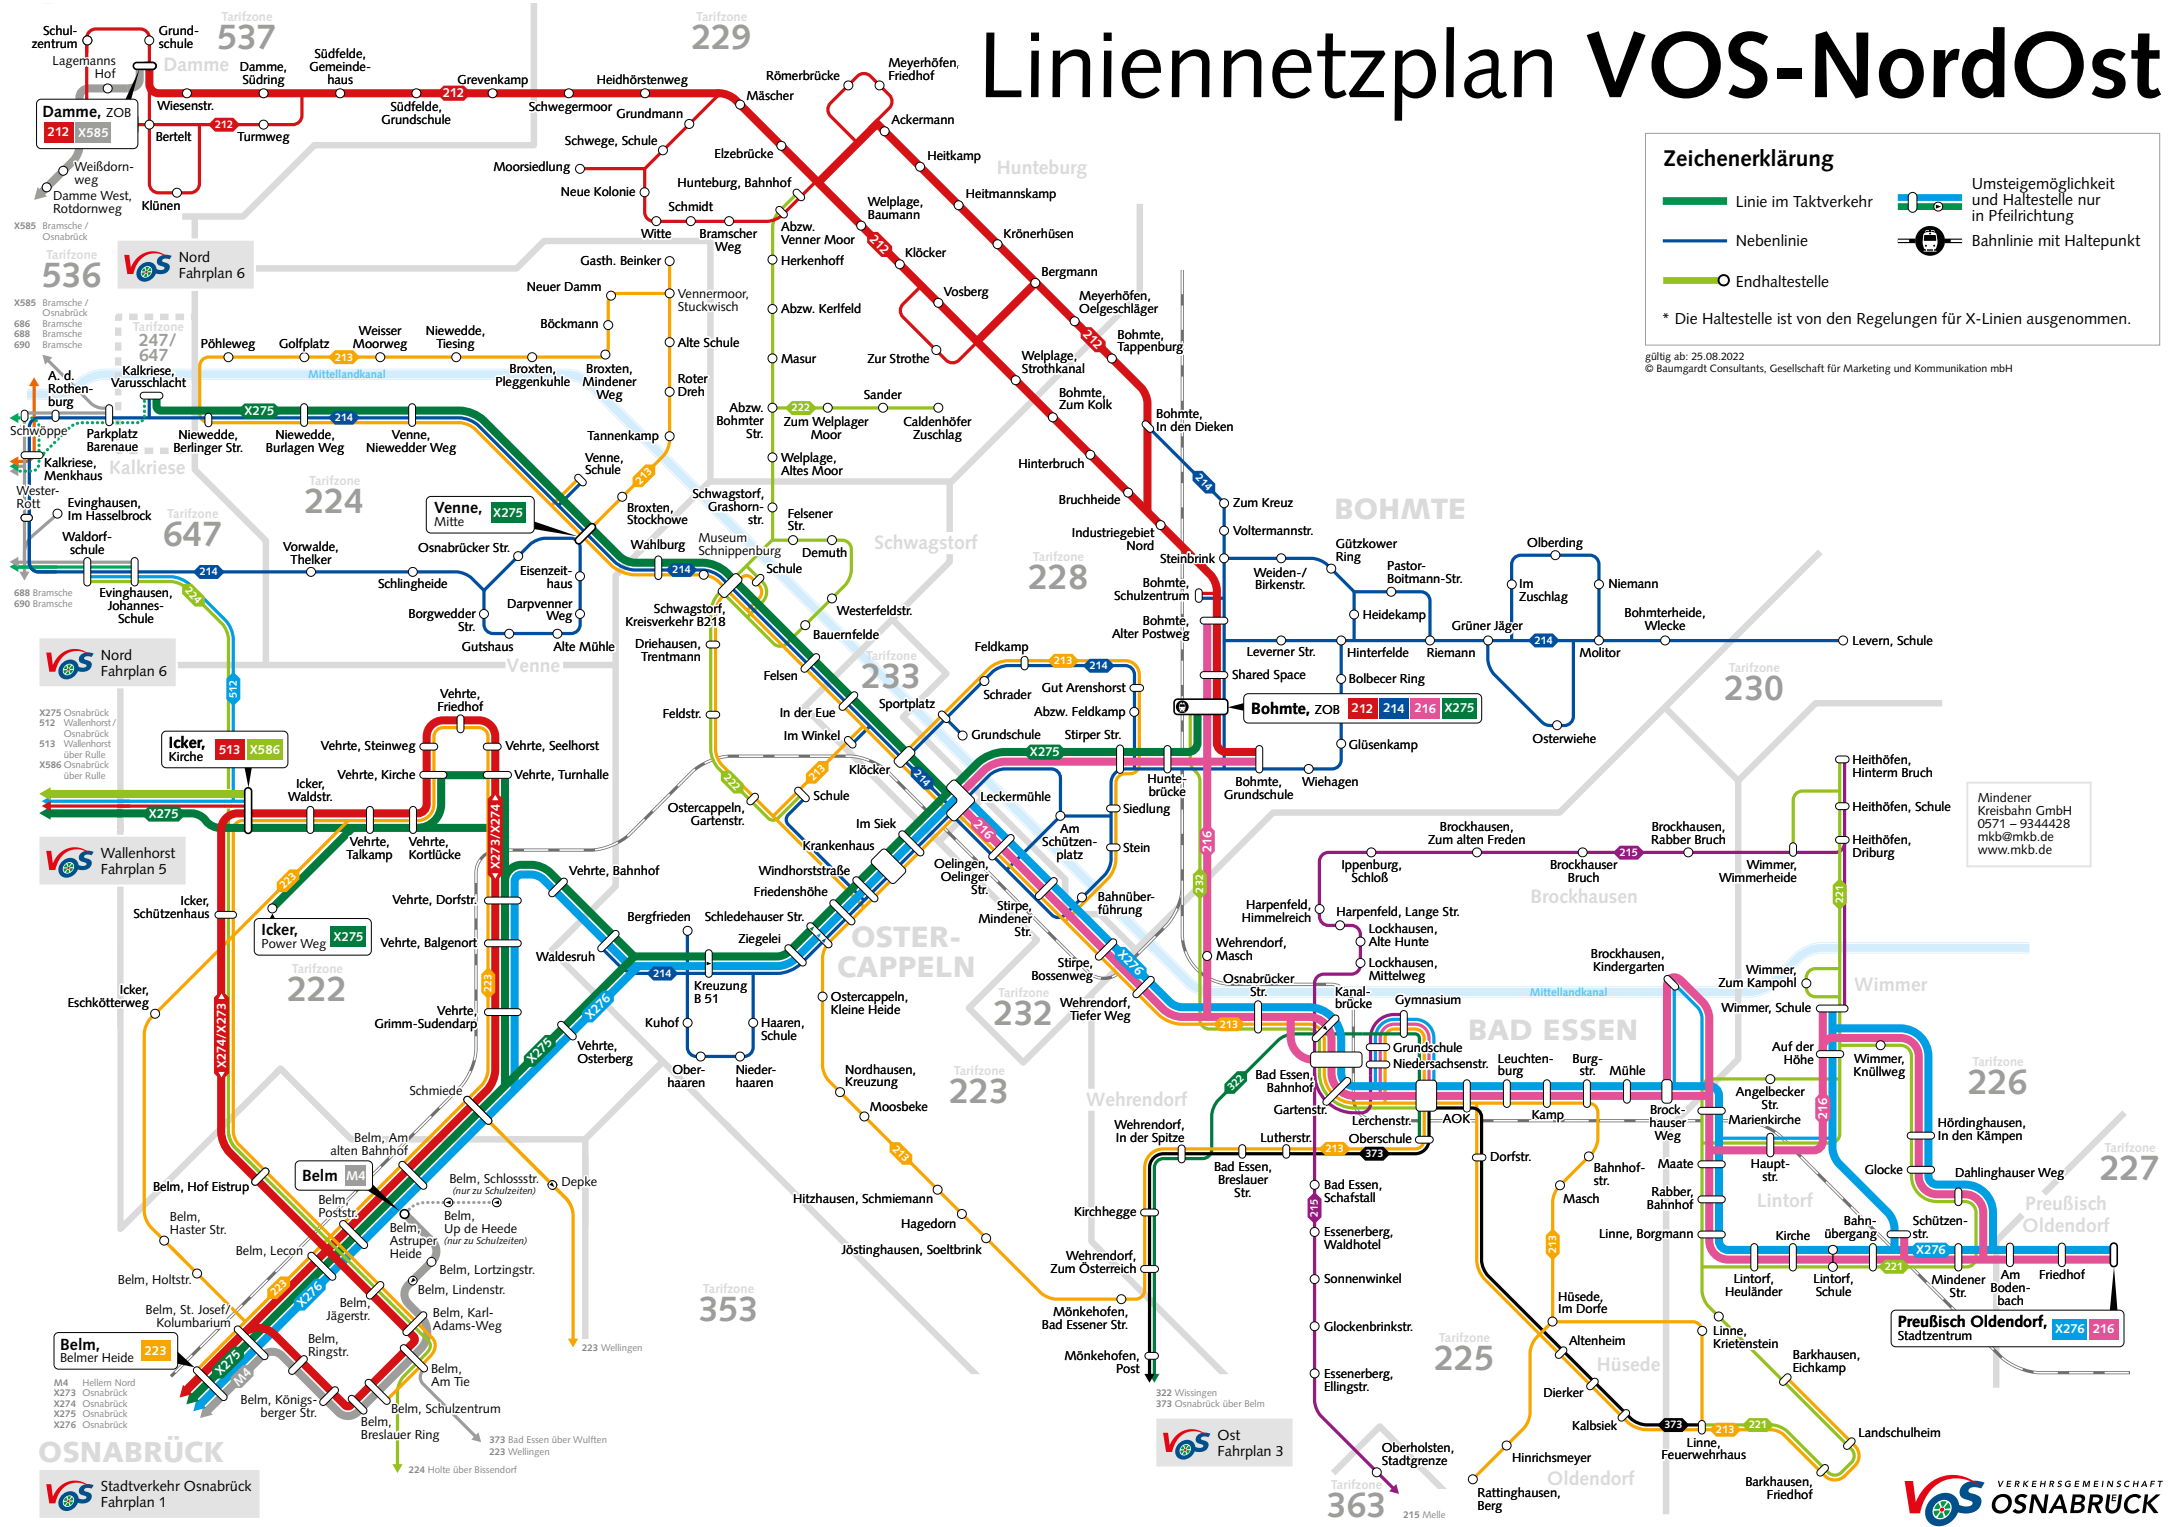

Linienetzplan VOS-NordOst

Zeichenerklärung

- Linie im Taktverkehr
- Nebenlinie
- Endhaltestelle
- Umsteigemöglichkeit und Haltestelle nur in Pfeilrichtung
- Bahnlinie mit Haltepunkt

* Die Haltestelle ist von den Regelungen für X-Linien ausgenommen.

gültig ab: 25.08.2022
© Baumgardt Consultants, Gesellschaft für Marketing und Kommunikation mbH

Tarifzone 223
Belm, Hof Eistrup, Belm, Haster Str., Belm, Lecon, Belm, St. Josef/ Kolumbarium, Belm, Königsberger Str., Belm, Schulzentrum, Belm, Breslauer Ring, 224 Holte über Bissendorf, 373 Bad Essen über Wulfen, 223 Wellingen

OSNABRÜCK
Stadtverkehr Osnabrück Fahrplan 1
M4 Hellern Nord, X273 Osnabrück, X274 Osnabrück, X275 Osnabrück, X276 Osnabrück

Mindener Kreisbahn GmbH
0571 – 934428
mkb@mkb.de
www.mkb.de