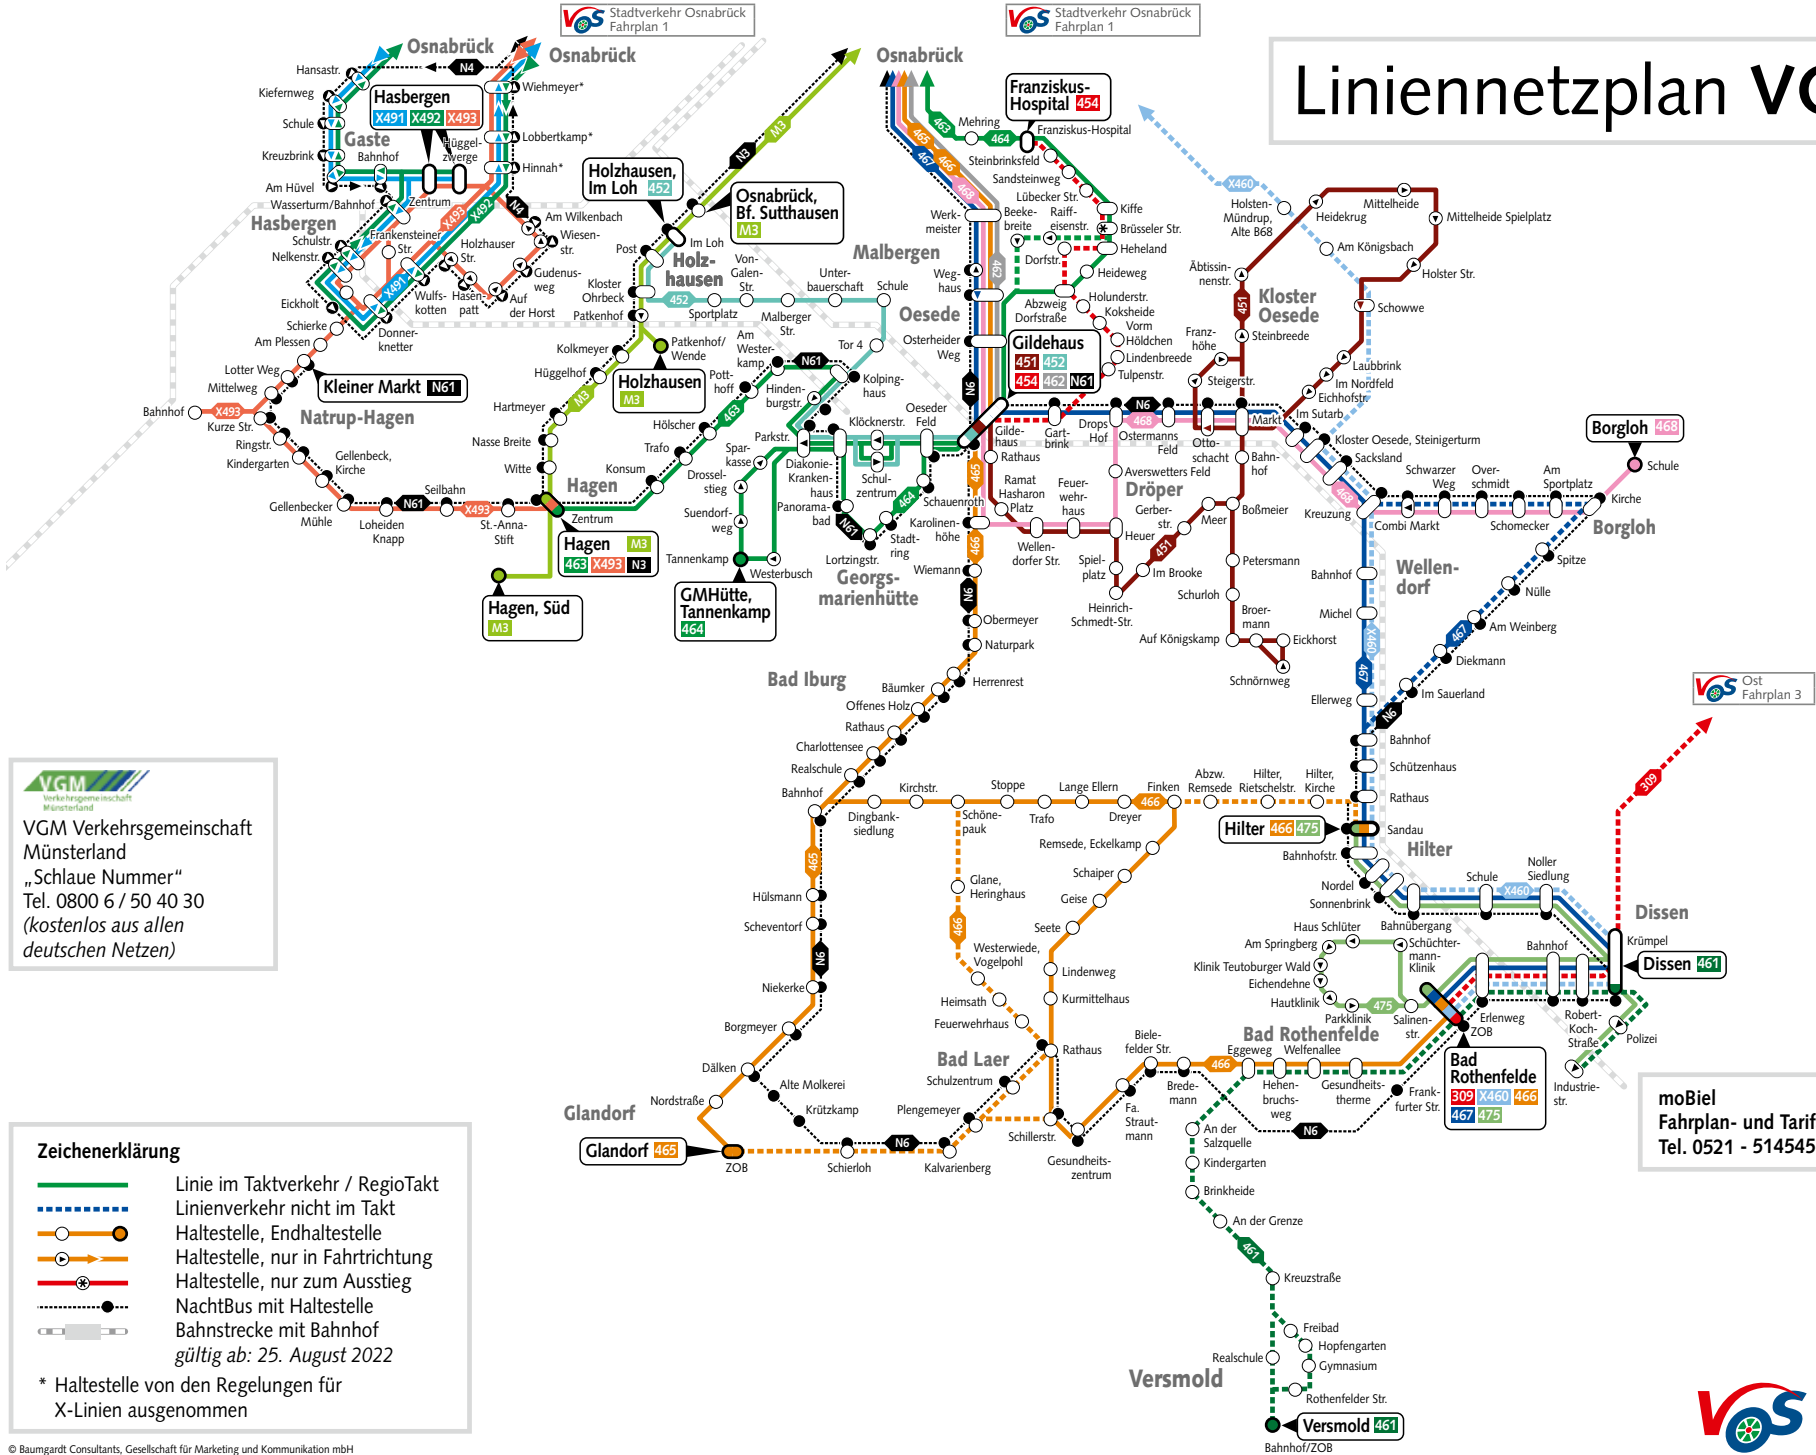

Linienetzplan VOS Süd

VGM
Verkehrsgemeinschaft
Münsterland

VGM Verkehrsgemeinschaft
Münsterland
„Schlaue Nummer“
Tel. 0800 6 / 50 40 30
(kostenlos aus allen
deutschen Netzen)

- Zeichenerklärung**
- Linie im Taktverkehr / RegioTakt
 - Linienverkehr nicht im Takt
 - Haltestelle, Endhaltestelle
 - ▶ Haltestelle, nur in Fahrtrichtung
 - ⊗ Haltestelle, nur zum Ausstieg
 - ⋯ NachtBus mit Haltestelle
 - Bahnstrecke mit Bahnhof
- gültig ab: 25. August 2022*
- * Haltestelle von den Regelungen für X-Linien ausgenommen

moBiel
Fahrplan- und Tarifauskunft
Tel. 0521 - 514545

VOS Ost
Fahrplan 3