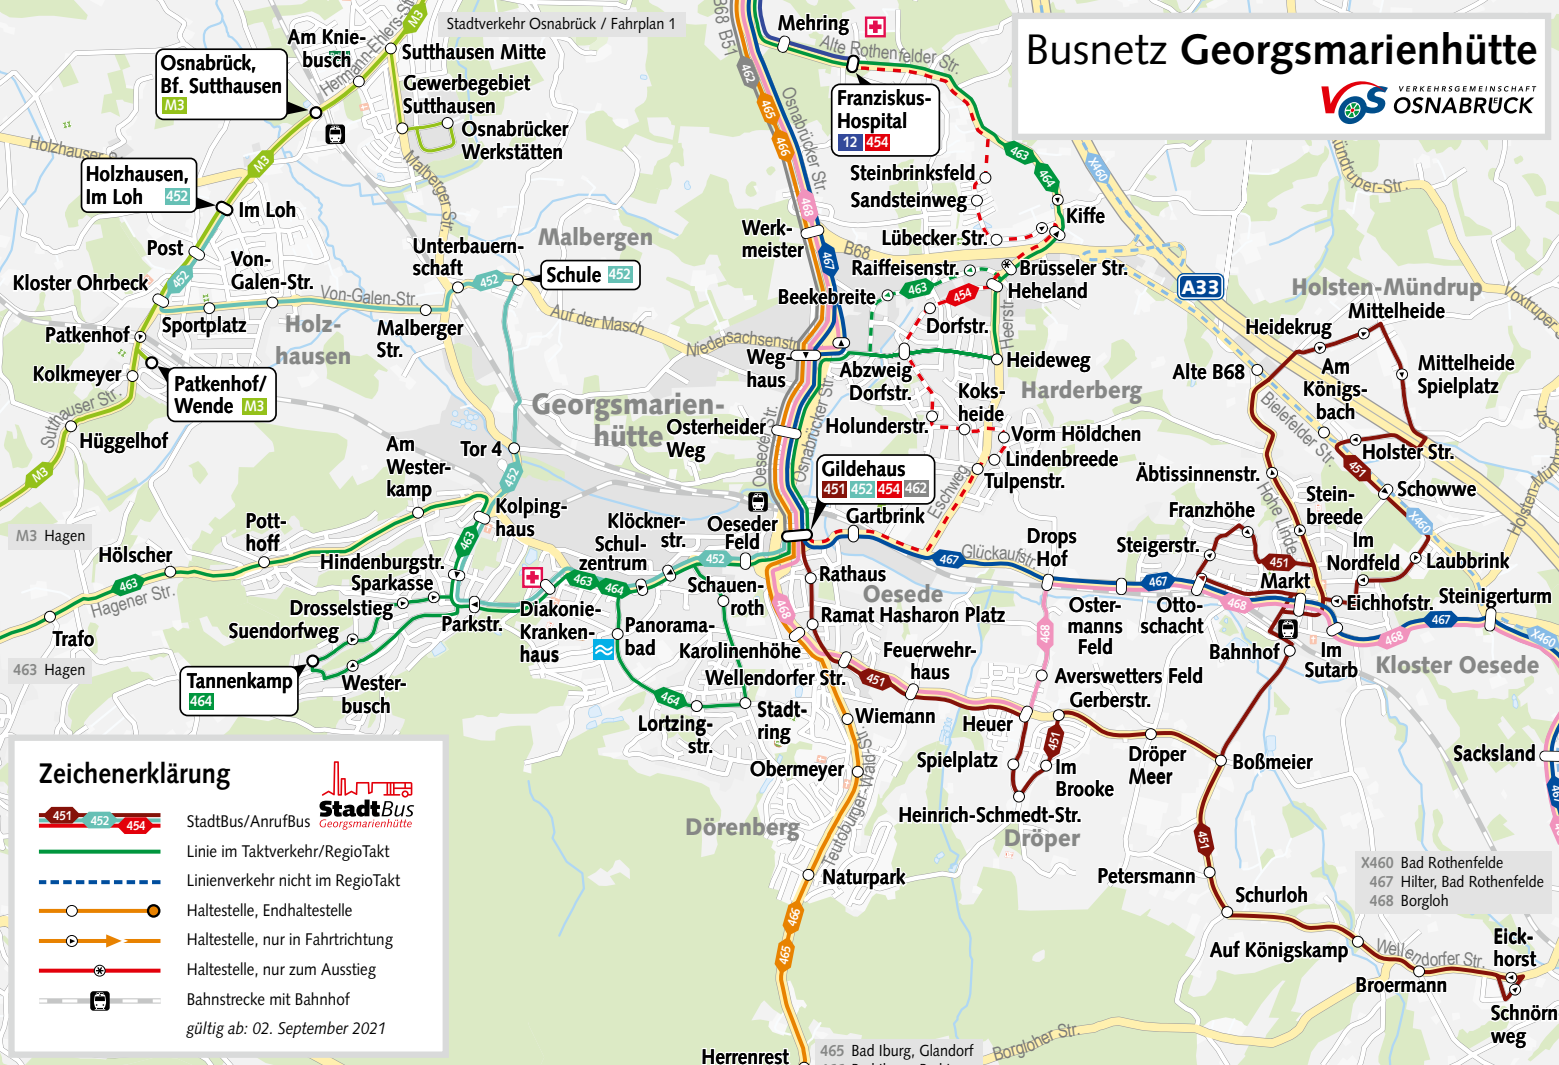

Busnetz Georgsmarienhütte

Zeichenerklärung

- StadtbUS/AnrufBUS
- Linie im Taktverkehr/RegioTakt
- Linienverkehr nicht im RegioTakt
- Haltestelle, Endhaltestelle
- Haltestelle, nur in Fahrtrichtung
- Haltestelle, nur zum Ausstieg
- Bahnstrecke mit Bahnhof

StadtBus
Georgsmarienhütte

gültig ab: 02. September 2021

X460 Bad Rothenfelde
467 Hiltter, Bad Rothenfelde
468 Borgloh

465 Bad Iburg, Glandorf
466 Bad Iburg, Bad Laer