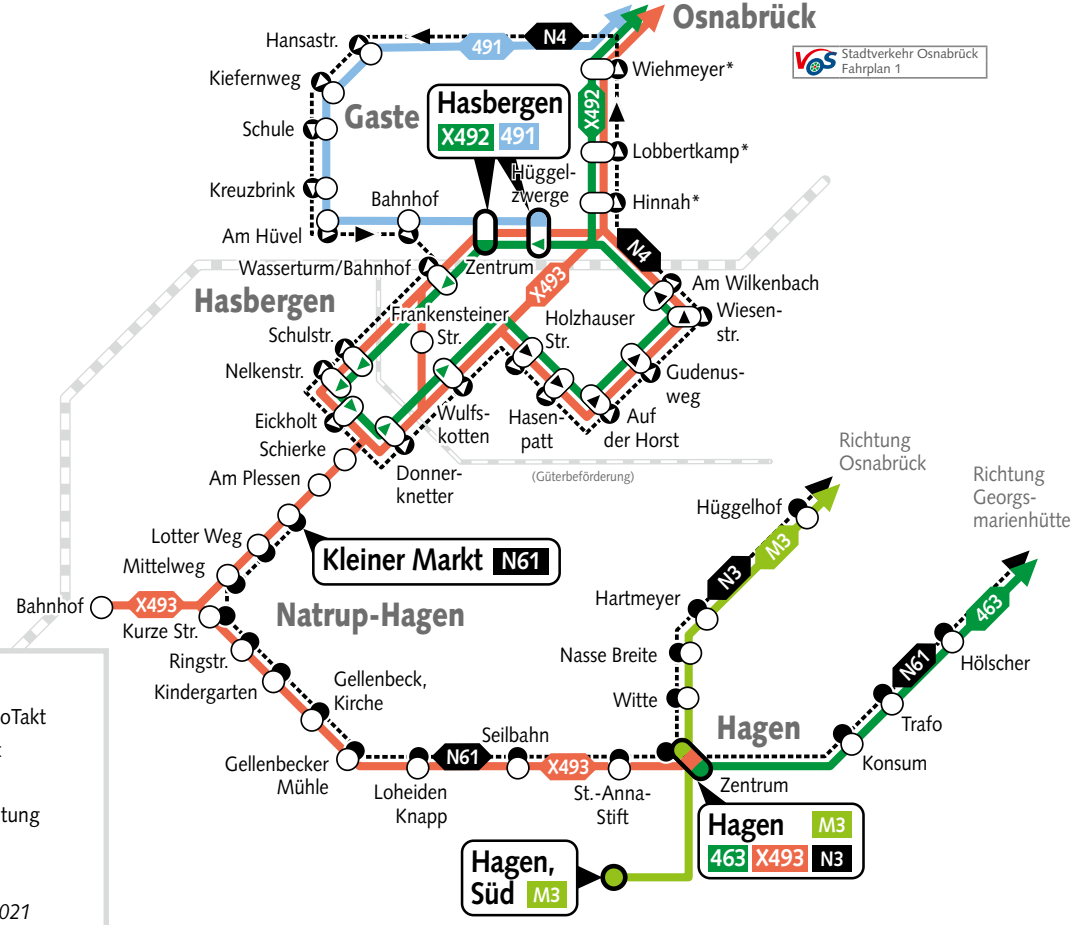

# Ortsnetzplan Hagen a.T.W. / Hasbergen

Osnabrück

VOS Stadtverkehr Osnabrück  
Fahrplan 1

**VGM**  
Verkehrsgemeinschaft  
Münsterland

VGM Verkehrsgemeinschaft  
Münsterland  
„Schlaue Nummer“  
Tel. 01806 - 50 40 30  
(pers. Auskunft, 20ct/Verb.  
aus dem dt. Festnetz,  
Mobil max. 60 ct/Verb.)

**Zeichenerklärung**

- Linie im Taktverkehr / RegioTakt
- - - Linienverkehr nicht im Takt
- Haltestelle, Endhaltestelle
- ▶ Haltestelle, nur in Fahrrichtung
- NachtBus mit Haltestelle
- Bahnstrecke mit Bahnhof

*gültig ab: 02. September 2021*

\* Haltestelle von den Regelungen für X-Linien ausgenommen