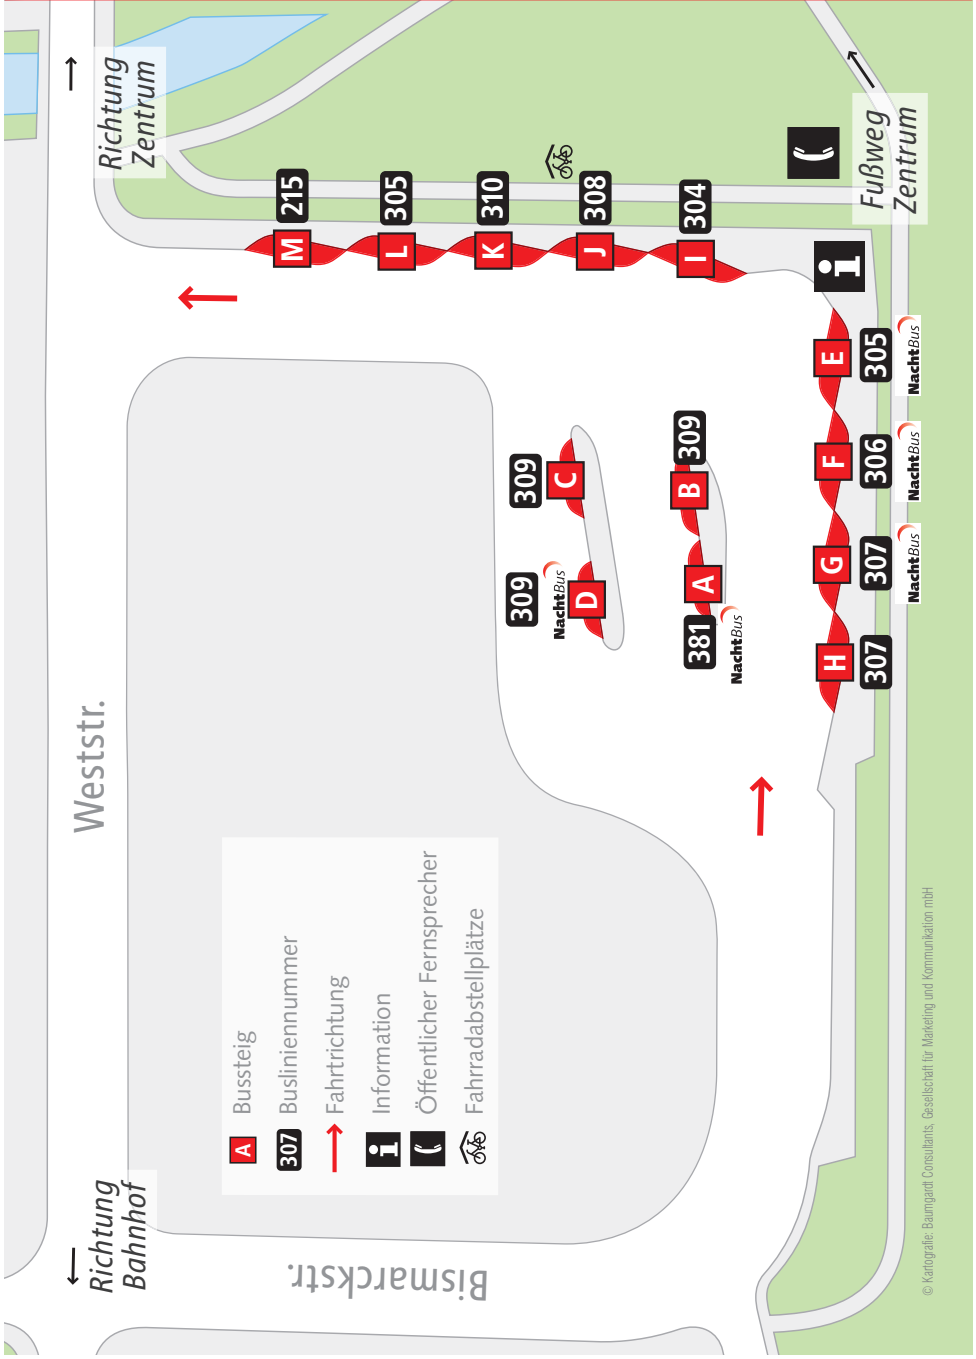

# Übersicht Melle

## Abfahrt der Busse vom ZOB Melle mit Richtungsangaben

Bussteig	Linie	Richtung
<b>M</b>	215	Melle – Bad Essen
<b>A</b>	381  <b>NachtBus</b>	Melle – Gesmold – Bissendorf – Osnabrück
<b>I</b>	304	Melle – Wetter – Bruchmühlen
<b>E</b>	305  <b>NachtBus</b>	Melle – Bakum, Rehteich – Oldendorf – Westerhausen – Oberholsten / Jeggen
<b>L</b>	305	Melle – Bakum, Ochsenweg – Oldendorf – Westerhausen – Oberholsten
<b>F</b>	306  <b>NachtBus</b>	Melle – Eicken-Bruche – Buer – Meesdorf / Markendorf
<b>G</b>	307  <b>NachtBus</b>	Melle – Riemsloh – St. Annen – Neuenkirchen – Suttorf
<b>H</b>	307	Melle – Insingdorf – Neuenkirchen – Suttorf
<b>J</b>	308	Melle – Küngdorf – Sondermühlen – Melle
<b>D</b>	309  <b>NachtBus</b>	Melle – Altenmelle – Sondermühlen – Wellingholzhausen – Bad Rothenfelde
<b>C</b>	309	Melle – Peingdorf – Wellingholzhausen
<b>B</b>	309	Melle – Nüven – Himmern – Wellingholzhausen
<b>K</b>	310	Melle – Laer – Gerden – Altenmelle – Melle