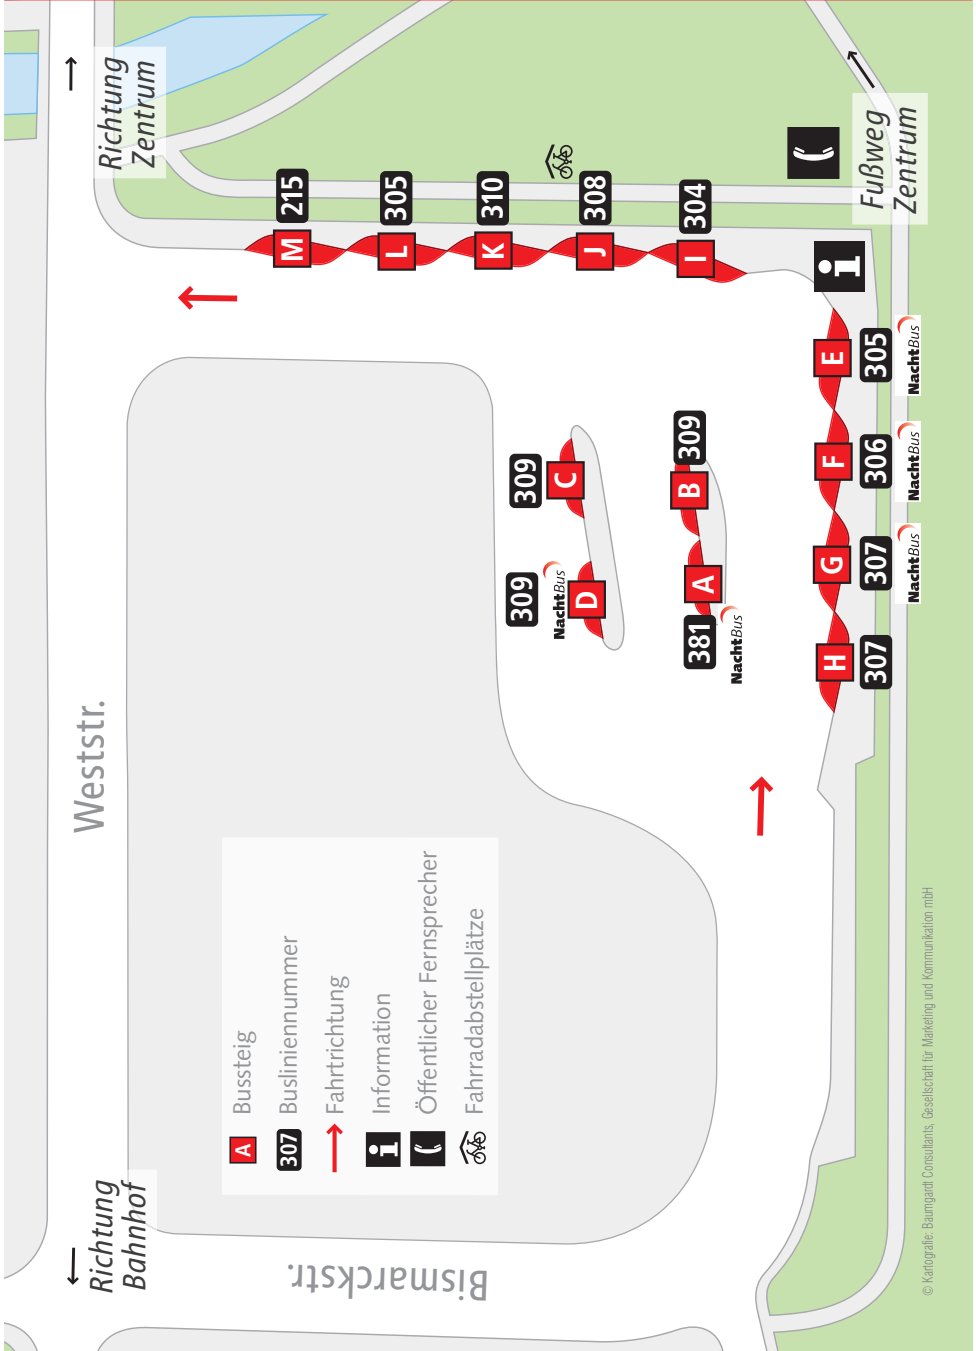

Übersicht Melle

Abfahrt der Busse vom ZOB Melle mit Richtungsangaben

Bussteig	Linie	Richtung
M	215	Melle – Bad Essen
A	381  NachtBus	Melle – Gesmold – Bissendorf – Osnabrück
I	304	Melle – Wetter – Bruchmühlen
E	305  NachtBus	Melle – Bakum, Rehteich – Oldendorf – Westerhausen – Oberholsten / Jeggen
L	305	Melle – Bakum, Ochsenweg – Oldendorf – Westerhausen – Oberholsten
F	306  NachtBus	Melle – Eicken-Bruche – Buer – Meesdorf / Markendorf
G	307  NachtBus	Melle – Riemsloh – St. Annen – Neuenkirchen – Suttorf
H	307	Melle – Insingdorf – Neuenkirchen – Suttorf
J	308	Melle – Küngdorf – Sondermühlen – Melle
D	309  NachtBus	Melle – Altenmelle – Sondermühlen – Wellingholzhausen – Bad Rothenfelde
C	309	Melle – Peingdorf – Wellingholzhausen
B	309	Melle – Nüven – Himmern – Wellingholzhausen
K	310	Melle – Laer – Gerden – Altenmelle – Melle