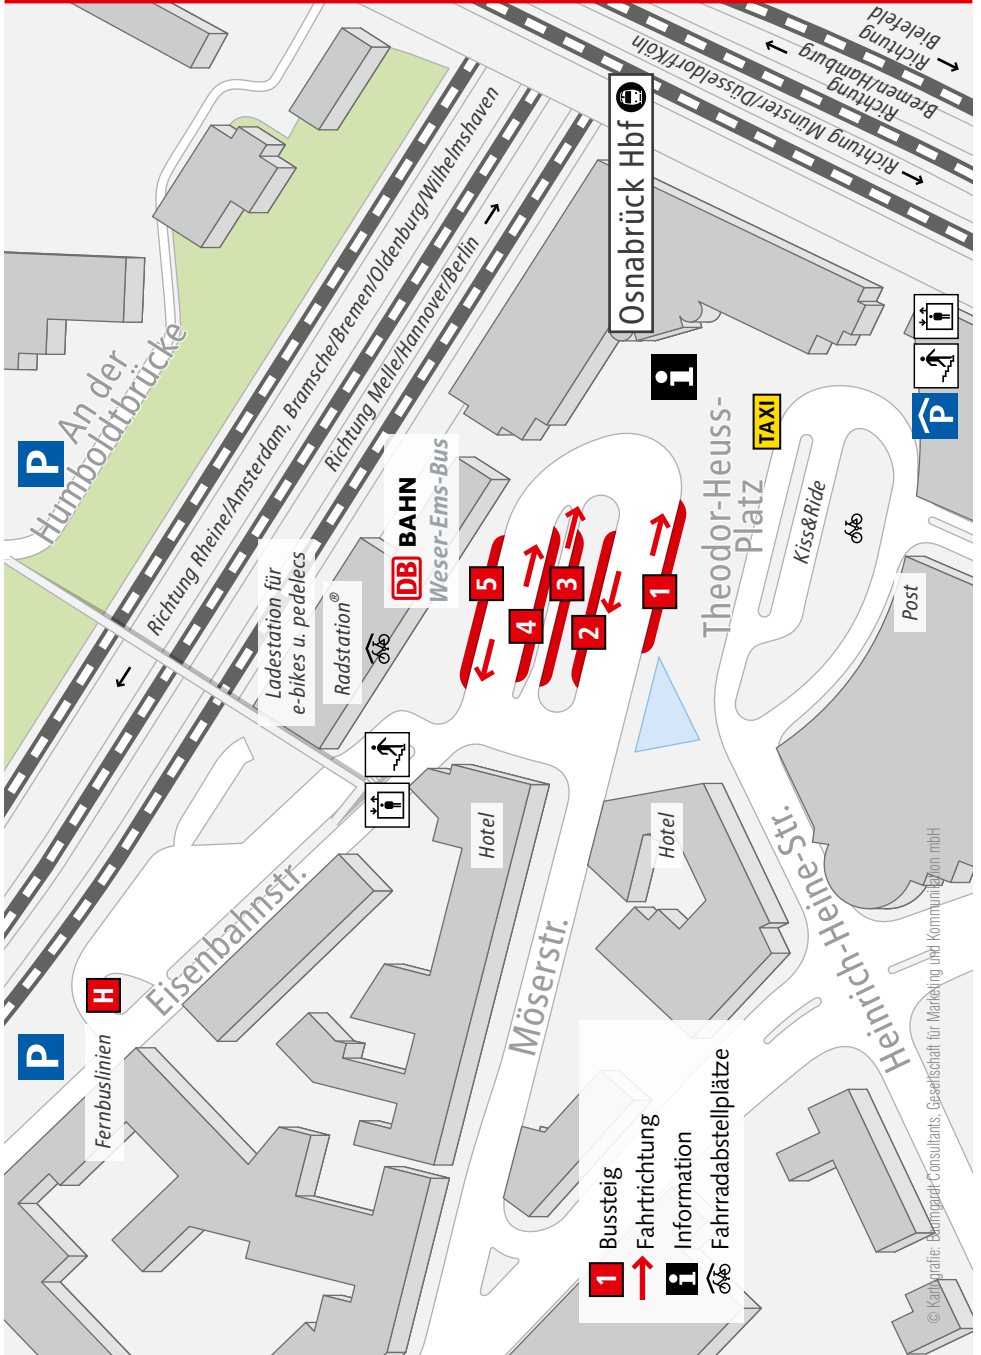

Übersicht Hauptbahnhof

- 1** Bussteig
- Fahrtrichtung
- i** Information
- 🚲** Fahrradabstellplätze

Abfahrt der Busse vom Hauptbahnhof

Bussteig 5	
13	Voxtrup
381	Melle über Bisendorf
382	Holter Berg über Bisendorf
151	Hettlicher Masch
X583	Wallenhorst
X584	Hollage über Wallenhorst
X585	Damme über Wallenhorst
X586	Rulle über Gronthügel
X610	Fürstenau über Bramsche

Bussteig 4	
12	Paradiesweg – Franziskus-Hospital
17	Voxtrup Spitze
X460	Bad Rothenfelde über Weilandorf
462	GMH-Oesede, Gildehaus
463	Hagen a.T.W. über Franziskus-Hospital
464	GMH über Franziskus-Hospital
465	Glandorf
466	Bad Rothenfelde über Bad Laer
467	Bad Rothenfelde über Kloster Oesede
468	Borghloh über Kloster Oesede
469	Borghloh über Brannenheide
X493	Hagen a.T.W. über Hasbergen
FreizeitBUS	
202	Vanus-Region
400	Teubo-Region
401	Tecklenburg

Bussteig 1	
Richtung Innenstadt / Neumarkt	
N2	Landwehrviertel
10	Rosenburg über Kliniken
14	Bermingshöhe
15	Ikea
16	Eversburg / Büren
17	Atter Strohesiedlung / Attersee / Hellern Nord über Eversburg
151	Neumarkt
R15	Lotte / Ibbenbüren
R16	Westerkappeln über Wersen
MachtBUS	
N4	Belm
N273	Hunteburg über Vehte und Venne
N276	Bad Essen über Ostercappeln und Bohmte
MachtBUS	
N2	Landwehrviertel
N4	Neumarkt