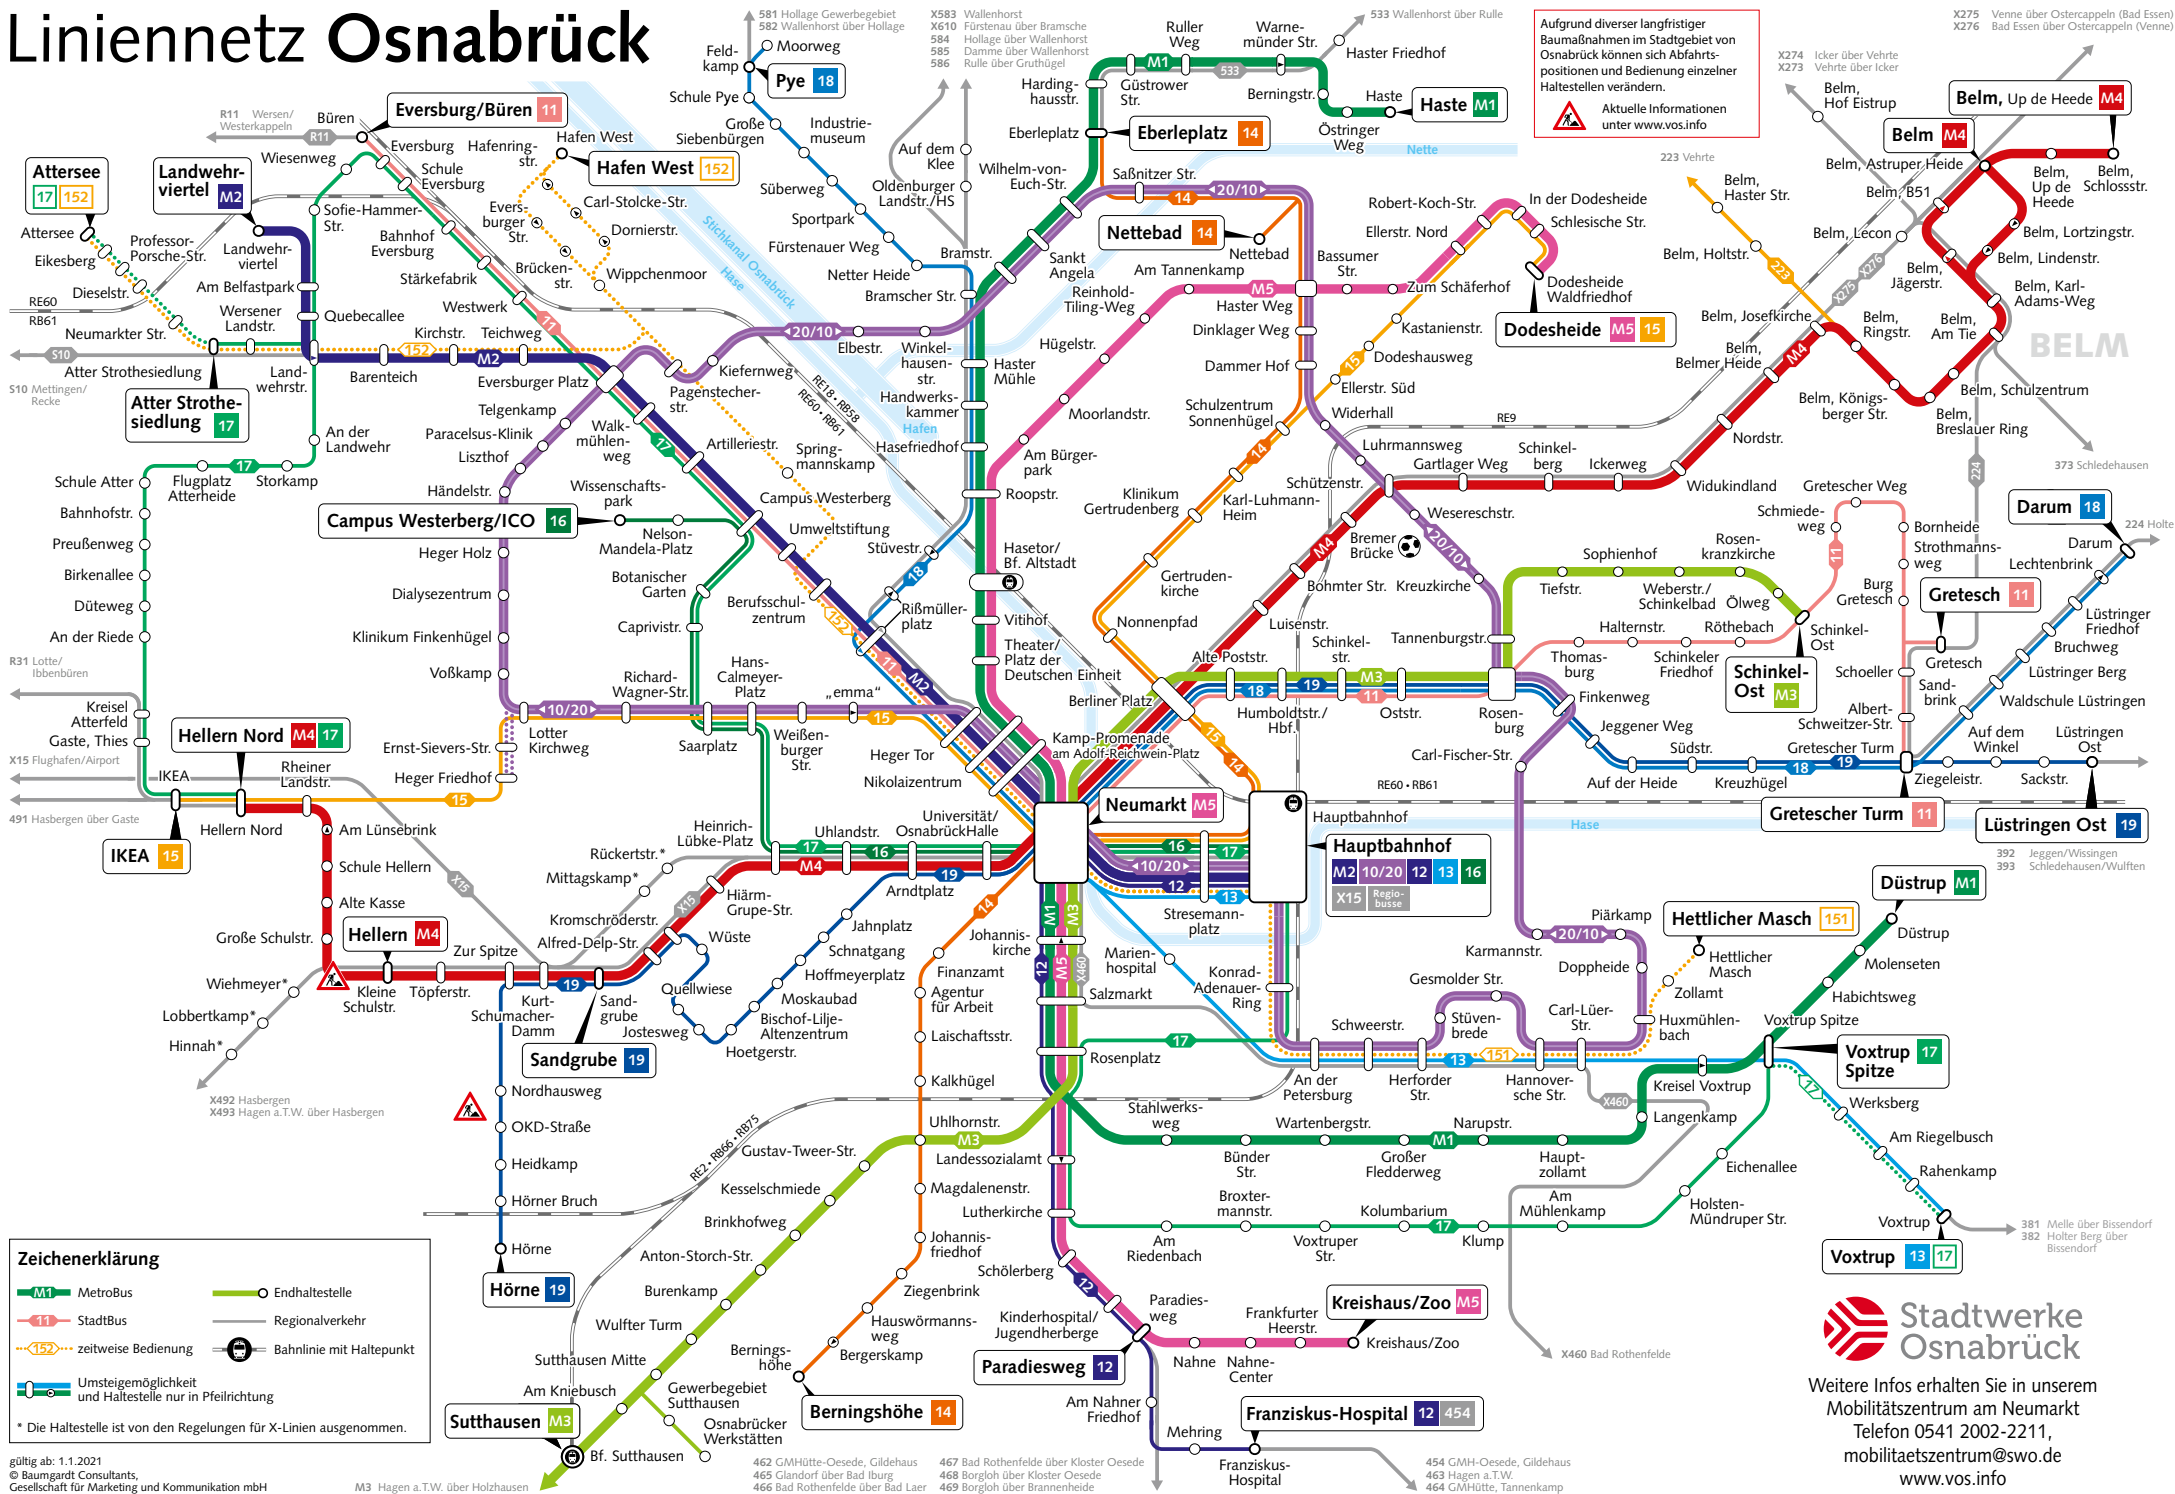

Linienetz Osnabrück

Aufgrund diverser langfristiger Baumaßnahmen im Stadtgebiet von Osnabrück können sich Abfahrtspositionen und Bedienung einzelner Haltestellen verändern.
Aktuelle Informationen unter www.vos.info

Zeichenerklärung

- MetroBus
- StadtBus
- zeitweise Bedienung
- Umsteigemöglichkeit und Haltestelle nur in Pfeilrichtung
- Endhaltestelle
- Regionalverkehr
- Bahnlinie mit Haltepunkt

* Die Haltestelle ist von den Regelungen für X-Linien ausgenommen.

Stadtwerke Osnabrück

Weitere Infos erhalten Sie in unserem Mobilitätszentrum am Neumarkt
Telefon 0541 2002-2211,
mobiltaetszentrum@swo.de
www.vos.info

gültig ab: 1.1.2021
© Baumgardt Consultants, Gesellschaft für Marketing und Kommunikation mbH
M3 Hagen a.T.W. über Holzhausen
462 GMHütte-Oesede, Gildehaus
465 Glandorf über Bad Iburg
466 Bad Rothenfelde über Bad Laer
467 Bad Rothenfelde über Kloster Oesede
468 Borgloh über Kloster Oesede
469 Borgloh über Brannenheide
454 GMH-Oesede, Gildehaus
463 Hagen a.T.W.
464 GMHütte, Tannenkamp